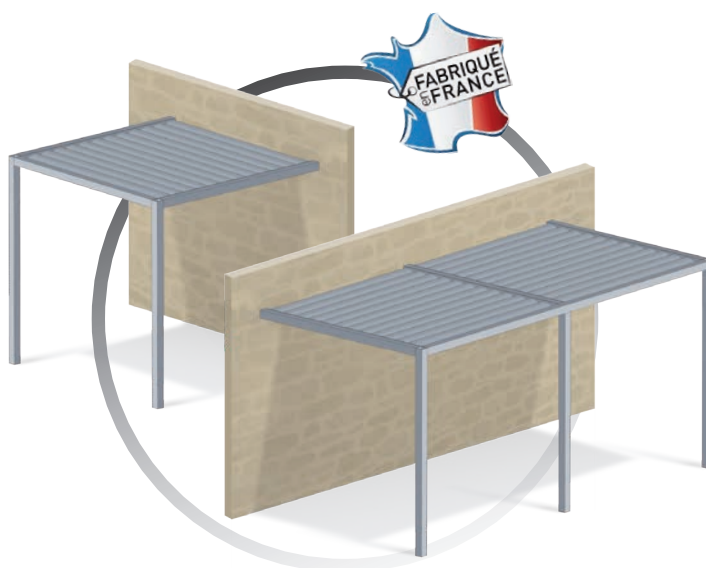

## ALUMINIUM

La Pergola «OCÉAN» est un modèle standard sur 2 ou 3 poteaux en fixation sur façade avec 5 dimensions possibles

### Caractéristiques

- Équilibre optimal entre **protection solaire** et luminosité
- Nombreuses **solutions adaptables** en fonction de vos contraintes : pose sur tout support (ossature bois, béton, brique)
- Solution **économique** et **prête à poser**
- Réalisation des **plans** pour intégration à vos projets
- Aspect moderne grâce à l'**aluminium** et la palette de coloris en standard (voir nuancier)