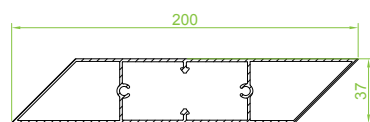

### Lames elliptiques

**ELLIPS 150**

150 mm de large

**ELLIPS 200**

200 mm de large

### Lames biseautées

**LINEAR 200**

200 mm de large

## Structure

Structure porteuse primaire en aluminium :

- tubulaire de 100 x 100 mm
- tubulaire de 120 x 120 mm

## Dimensions en standard (hauteur 2500 mm)

| PERGOLA OCÉAN     | Configuration   | Dimensions<br>(largeur x profondeur) |
|-------------------|---|--------------------------------------|
| Modèle ARTIQUE    | 3 poteaux<br>  | 6000 x 3000 mm                       |
| Modèle PACIFIQUE  |   | 5000 x 3000 mm                       |
| Modèle ATLANTIQUE |   | 4000 x 2500 mm                       |
| Modèle AUSTRAL    | 2 poteaux<br> | 3000 x 3000 mm                       |
| Modèle INDIEN     |   | 3000 x 2500 mm                       |