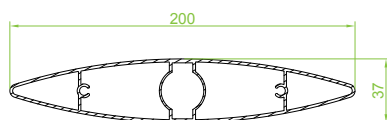

### Lames rectangulaires

**CUBIC 150**

150 mm de large

### Lames elliptiques

**ELLIPS 150**

150 mm de large

**ELLIPS 200**

200 mm de large

### Lames biseautées

**LINEAR 200**

200 mm de large

## Dimensions en standard (hauteur 2500 mm)

| PERGOLA OCÉAN     | Configuration   | Dimensions<br>(largeur x profondeur) |
|-------------------|---|--------------------------------------|
| Modèle ARTIQUE    | 3 poteaux<br>  | 6000 x 3000 mm                       |
| Modèle PACIFIQUE  |   | 5000 x 3000 mm                       |
| Modèle ATLANTIQUE |   | 4000 x 2500 mm                       |
| Modèle AUSTRAL    | 2 poteaux<br> | 3000 x 3000 mm                       |
| Modèle INDIEN     |   | 3000 x 2500 mm                       |