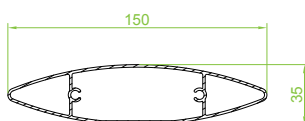

## Type de lames

3 modèles de lames sont à votre disposition :

### Lames rectangulaires

**CUBIC 150**

150 mm de large

### Lames elliptiques

**ELLIPS 150**

150 mm de large

**ELLIPS 200**

200 mm de large

## Dimensions en standard (hauteur 2500 mm)

| PERGOLA OCÉAN     | Configuration   | Dimensions<br>(largeur x profondeur) |
|-------------------|---|--------------------------------------|
| Modèle ARTIQUE    | 3 poteaux<br>  | 6000 x 3000 mm                       |
| Modèle PACIFIQUE  |   | 5000 x 3000 mm                       |
| Modèle ATLANTIQUE |   | 4000 x 2500 mm                       |
| Modèle AUSTRAL    | 2 poteaux<br> | 3000 x 3000 mm                       |
| Modèle INDIEN     |   | 3000 x 2500 mm                       |