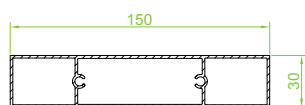

Type de lames

3 modèles de lames sont à votre disposition :

Lames rectangulaires

CUBIC 150

150 mm de large